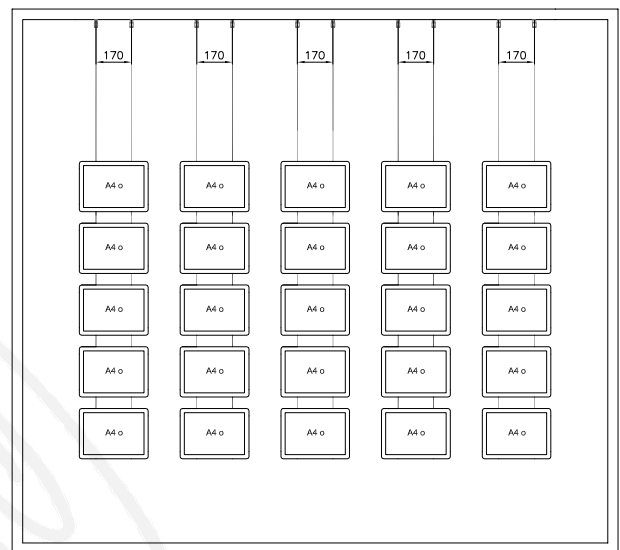

TAB-LED

ESEMPI DI CONFIGURAZIONI VARIE

SOLUZIONE 1

SOLUZIONE 2

SOLUZIONE 3

TAB-LED

ESEMPI DI CONFIGURAZIONI VARIE

SOLUZIONE 4

SOLUZIONE 5

SOLUZIONE 6

TAB-LED

ESEMPI DI CONFIGURAZIONI VARIE

SOLUZIONE 7

SOLUZIONE 8

SOLUZIONE 9

SOLUZIONE 10